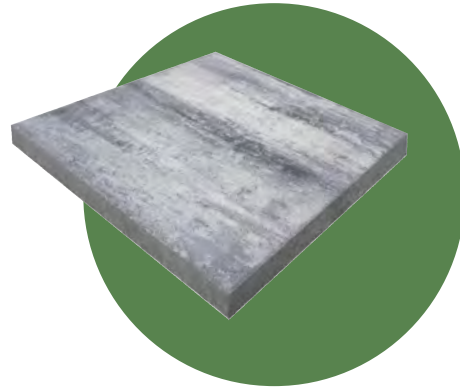

Vzor rybia kosť
možné použiť pri všetkých
tehlových dlažbách

Dlažba Penter
vypálená
z tehliarskej
hliny

Platne

Platne sú určené pre nepojazdné spevnené plochy ako sú terasy, záhradné cesty a vchody do domov. Veľké portfólio formátov a povrchových úprav ponúka priestor pre stvárnenie krásnych vonkajších plôch.