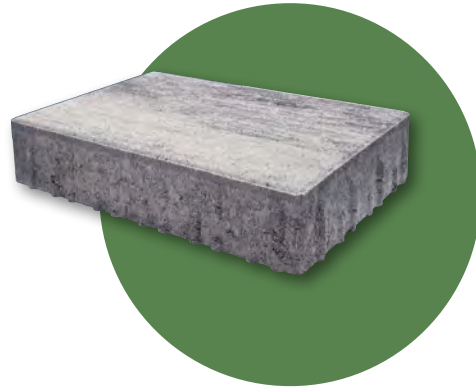

Dlažba

Dlažba má široké využitie v celom priestore okolo domu – od terasy a chodníkov, až po príjazdové cesty. Vďaka rôznym formátom a farebným verziám ponúkajú kreatívne možnosti stvárnenia pre pochodzie aj príjazdové plochy.

Názov	Číslo tovaru	Farba	Formát produktu Rozmer d/s/v (cm)	Spotreba (ks/m²)	Hmotnosť		Množstvo		Paleta	Cena bez DPH €/m²	Cena s DPH €/m²
					kg/ks kg/vrstva	kg/paleta	na palete ks | m²	na vrstve ks | m²			

UMBRIANO®

Výška 8 cm, textúrovaný povrch, bez fázy. Predaj na vrstvy.

	6682 5483 •	sivo-biela	25/25/8	16	11,3 ---- (-)	1446	128 | 8	16 | 1	2	34,88	42,90
	6682 3033 •	granit béžová									
	6682 11063	NOVINKA sivo-púdrová									
	6682 11065	NOVINKA púdrovo-sivá									
	6682 5481	sivo-biela	50/25/8	8	23,1 ---- (-)	1478	64 | 8	8 | 1	2	34,88	42,90
	6682 3035 •	granit béžová									
	6682 11066	NOVINKA púdrovo-sivá									
	6682 11064	NOVINKA sivo-púdrová									

• Produkty len na objednávku. Dodacia lehota je minimálne 2 týždne.

UMBRIANO® kombi

Výška 6 cm, textúrovaný povrch, s mikrofázou. Predaj na vrstvy. Nie je možné objednávať formáty jednotlivé.

	6682 10044 •	sivo-biela	Mix 3 formátov 20/40/6 – 2 ks 40/40/6 – 2 ks 60/40/6 – 2 ks	-	(-) --- 132	1320	- | 9,6	- | 0,96	2	31,14	38,30
	6682 10045 •	granit béžová									
	6682 11067	NOVINKA púdrovo-sivá									
	6682 11068	NOVINKA sivo-púdrová									

• Len na objednávku. Dodacia lehota je minimálne 2 týždne.