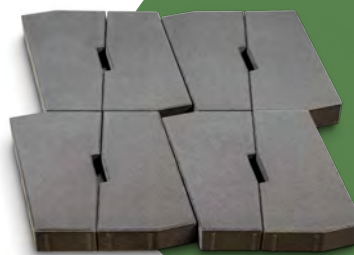

Vďaka optimálnej šírke škáry je docielený prirodzený kolobeh dažďovej a povrchovej vody.

Nadčasové
dlažby pre
každý štýl

Ekologická dlažba

Eko dlažby vynikajú nielen estetickým vzhľadom, ale aj ekologickým prínosom, pretože umožňujú vode prirodzene vsakovať do podlažia. Vďaka tomu pomáhajú obnovovať kolobeh dažďovej vody a vracajú ju späť do prírody cez škáry, čím podporujú udržateľné hospodárenie s vodnými zdrojmi.