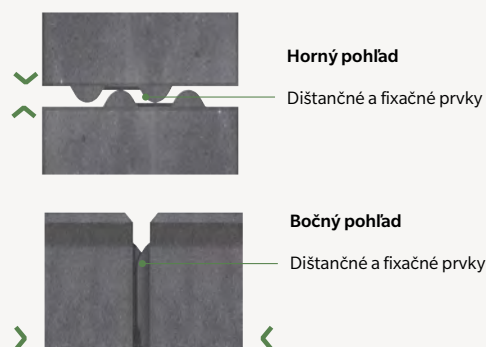

Názov	Číslo tovaru	Farba	Formát produktu Rozmer d/š/v (cm)	Spotreba (ks/m²)	Hmotnosť		Množstvo		Paleta	Cena bez DPH €/m²	Cena s DPH €/m²
					kg/ks kg/vrstva	kg/paleta	na paleta ks | m²	na vrstve ks | m²			

CITYTOP® systémová dlažba bez fázy

Výška 8 cm, bez fázy. Predaj na palety.

	6682 8550	sivá	10/10/8	100	1,8 ---- (-)	1267	704 | 7,04	88 | 0,88	1,2	21,14	26,00
	6682 8553	sivá	10/20/8	50	3,6 ---- (-)	1382	384 | 7,68	48 | 0,96	1,2	21,14	26,00
	6682 8558	sivá	20/20/8	25	7,2 ---- (-)	1382	192 | 7,68	24 | 0,96	1,2	21,14	26,00
	6682 8561	sivá	30/20/8	16,7	10,6 ---- (-)	1357	128 | 7,68	16 | 0,96	1,2	21,14	26,00

CITYTOP® smart

Výška 5 cm, s fázou. Predaj na vrstvy.

	6682 8193	hnedá mix	20/13,3/5	37,6	3 ---- (-)	1512	504 | 13,4	42 | 1,12	2	19,02	23,40

Zámkový systém **PaveLock®**

Niektoré naše produkty majú zámkový systém PaveLock®, ktorý ponúka mnoho výhod.

- **Zamedzuje priečnym deformáciám plôch**

Špeciálny zámok bol vyvinutý tak, aby prenos síl medzi jednotlivými blokmi bol optimálne rozložený a nedochádzalo tak k deformáciám plôch.

- **Jednoduché a presné polozenie dlažby**

PaveLock® System zaisťuje presnú pokládku vďaka dištančným prvkom a docieli sa tak optimálna a normou stanovená škára medzi jednotlivými blokmi.

- **Zvýšená infiltrácia dažďovej vody**

Vďaka optimálnej šírke škáry je docielený prirodzený kolobeh dažďovej a povrchovej vody.