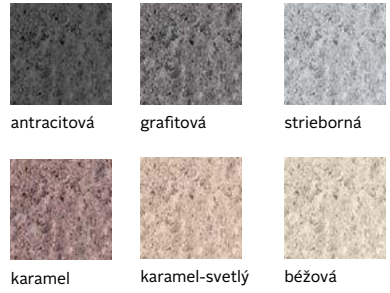

ZĽAVA
-19%
JARNÉ ZĽAVY ABW

~~30,91 €~~
25,02 €

ARTLINE

FAREBNÉ ODTIENE

PRVKY (hrúbka 7 cm)

Rozmer: 16 x 16 cm

~~30,91 €/m²~~
25,02 € /m²

Akciová ponuka platí pri odbere celej palety.